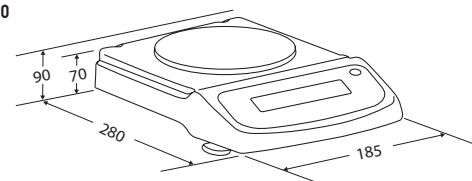

► **Protección para-vientos**

Para evitar inestabilidad del peso causada por el viento. Disponible en los modelos FC-100 y FC-200.

Modelo	FC-100	FC-200	FC-2000	FC-5000
PVP (€)	---,--	---,--	---,--	---,--
Referencia	61055	61065	61067	61058
Capacidad	100 g	200 g	2000 g	5000 g
Resolución	0,001 g	0,001 g	0,01 g	0,1 g
Linealidad	+/- 0,003 g	+/- 0,003 g	+/- 0,03 g	+/- 0,2 g
Reproducibilidad	+/- 0,002 g	+/- 0,002 g	+/- 0,015 g	+/- 0,2 g
Excentricidad	+/- 0,003 g	+/- 0,003 g	+/- 0,03 g	+/- 0,25 g
Tiempo de lectura	menor de 2 seg.			
Alimentación	220V / 48-60 Hz			
Temperatura de trabajo	+-0°C /+30°C			
Tiempo de calentamiento	30 minutos			
Calibración	externa			
Unidades de pesada	g, ct, dwt, lb, mo, oz, tl			
Interfaz	RS232C			
Humedad del aire	max 80 % sin condensación			
Pesada hidrostática	no			
Dimensiones plato de pesada (mm)	95 Ø		160 Ø	170 x 180
Dimensiones cámara de pesada	145 Ø x 105		----	
Dimensiones del producto (mm)	280 x 185 x 175		280 x 185 x 90	
Peso neto del producto (kg)	1,2 kg		1,6 kg	
Dimensiones del embalaje (mm)	360 x 260 x 245		365 x 265 x 150	
Peso total con embajaje (kg)	1,9 kg		2,2 kg	

► **Display de fácil lectura**

Display LCD retroiluminado con grandes dígitos de 17 mm.

► **Pies regulables**

Para ajustar la balanza cómodamente en posición horizontal.

► **Plato inoxidable**

Plato extraíble fabricado en acero inoxidable, apto para lavavajillas y autoclave.

**Dimensiones exteriores (mm)**

FC-100  
FC-200

FC-2000

FC-5000