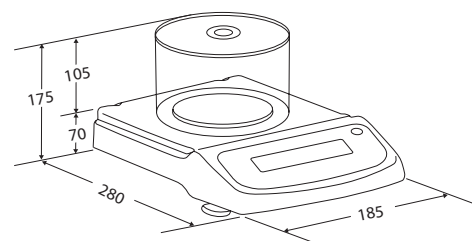

► **Protección para-vientos**

Para evitar inestabilidad del peso causada por el viento. Disponible en los modelos FC-100 y FC-200.

Modelo	FC-100	FC-200	FC-2000	FC-5000
PVP (€)	---,--	---,--	---,--	---,--
Referencia	61055	61065	61067	61058
Capacidad	100 g	200 g	2000 g	5000 g
Resolución	0,001 g	0,001 g	0,01 g	0,1 g
Linealidad	+/- 0,003 g	+/- 0,003 g	+/- 0,03 g	+/- 0,2 g
Reproducibilidad	+/- 0,002 g	+/- 0,002 g	+/- 0,015 g	+/- 0,2 g
Excentricidad	+/- 0,003 g	+/- 0,003 g	+/- 0,03 g	+/- 0,25 g
Tiempo de lectura	menor de 2 seg.			
Alimentación	220V / 48-60 Hz			
Temperatura de trabajo	+-0°C /+30°C			
Tiempo de calentamiento	30 minutos			
Calibración	externa			
Unidades de pesada	g, ct, dwt, lb, mo, oz, tl			
Interfaz	RS232C			
Humedad del aire	max 80 % sin condensación			
Pesada hidrostática	no			
Dimensiones plato de pesada (mm)	95 Ø		160 Ø	170 x 180
Dimensiones cámara de pesada	145 Ø x 105		----	
Dimensiones del producto (mm)	280 x 185 x 175		280 x 185 x 90	
Peso neto del producto (kg)	1,2 kg		1,6 kg	
Dimensiones del embalaje (mm)	360 x 260 x 245		365 x 265 x 150	
Peso total con embajaje (kg)	1,9 kg		2,2 kg	

► **Display de fácil lectura**

Display LCD retroiluminado con grandes dígitos de 17 mm.

► **Pies regulables**

Para ajustar la balanza cómodamente en posición horizontal.

► **Plato inoxidable**

Plato extraíble fabricado en acero inoxidable, apto para lavavajillas y autoclave.

**Dimensiones exteriores (mm)**

FC-100  
FC-200

FC-2000

FC-5000