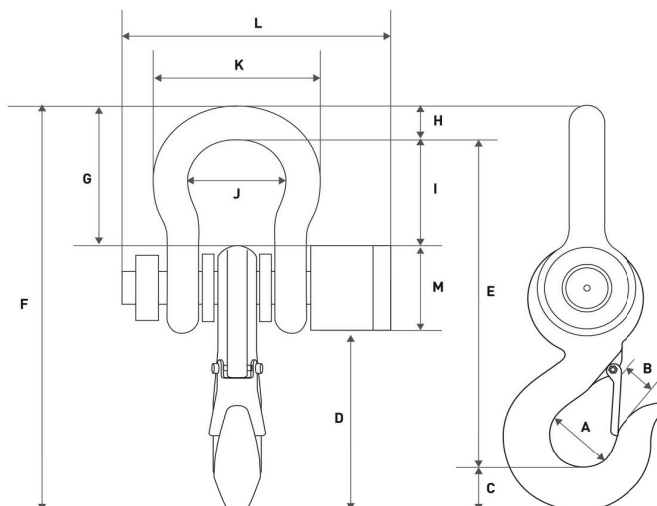

1.000 kg
30.000 kg

DESIGNED
IN EUROPE

Pesatura per uso esterno con display remoto

- Gancio di pesatura con protezione IP65, adatto all'uso esterno.
- Visualizzazione del peso fino a 100 metri di distanza con il telecomando wireless.
- Display a LED.
- In acciaio verniciato con polveri epossidiche.
- Batteria interna ricaricabile.
- Indicatore con stampante integrata ⁽¹⁾.

Wireless

Visualizador inalámbrico con batería interna recargable.

► ACCESSORI

Impresión de las pesadas a distancia

Con el mando a distancia opcional C6P puede obtener la impresión los resultados de las pesadas en el propio comando, además de controlar todas las funciones del gancho de pesada desde su mano.

Rif.	Modello
60953	Indicatore remoto con stampante C6P

► DATI TECNICI

Modello	C6-1T	C6-3T	C6-5T	C6-10T	C6-15T	C6-20T	C6-30T
Riferimento	61106	60893	60894	60895	60896	60897	60898
Capacità	1.000 kg	3.000 kg	5.000 kg	10.000 kg	15.000 kg	20.000 kg	30.000 kg
Risoluzione	500 g	1.000 g	2.000 g	5.000 g	5.000 g	10.000 g	20.000 g
Unità di pesatura	kg, libbre						
Intervallo di tara	100%						
Materiale della struttura	Ghisa						
Protezione IP	IP65						
Display	LED						
Altezza delle cifre (mm)	30						
Alimentazione	30C - 6V, batteria ricaricabile						
Durata della batteria	30 ore						

► DIMENSIONI ESTERNE

Modello	A	B	C	D	E	F	G	H	I	J	K	L	M
C6-1T (mm)	48	32	42	135	250	320	125	29	95	70	130	200	75
C6-3T (mm)	48	32	42	135	250	320	125	29	95	70	130	200	75
C6-5T (mm)	58	40	50	160	490	395	150	35	11	90	160	220	75
C6-10T (mm)	66	45	60	220	360	460	145	39	110	98	185	235	75
C6-15T (mm)	80	58	69	240	420	530	135	45	135	125	220	260	75
C6-20T (mm)	100	65	80	280	490	620	200	51	140	140	250	300	72
C6-30T (mm)	130	80	108	330	600	760	270	65	200	175	300	340	75