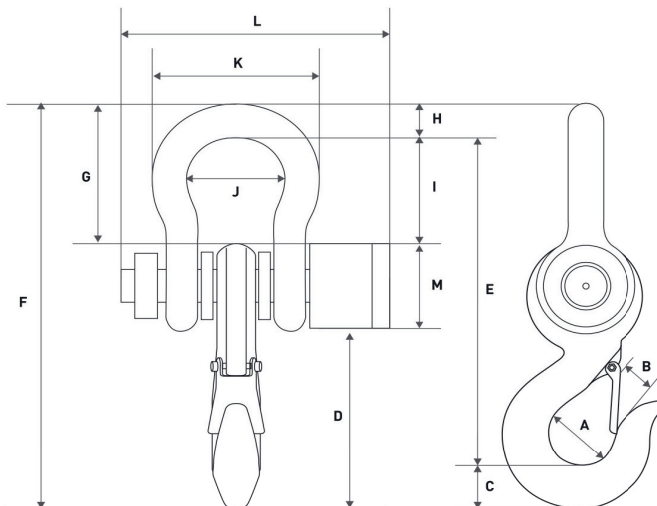

1.000 kg
30.000 kg

DESIGNED
IN EUROPE

Pesage pour l'extérieur avec affichage à distance

- Crochet peseur avec protection IP65, adapté à l'utilisation à l'extérieur
- Affichez le poids jusqu'à 100 mètres de distance grâce à la télécommande sans fil
- Affichage LED
- Fabriqué en acier peint à l'époxy
- Batterie interne rechargeable
- Indicateur avec une imprimante intégrée⁽¹⁾

Sans fil

Visualiseur sans fil avec batterie interne rechargeable.

► ACCESSOIRES

Impression des pesées à distance

Avec l'indicateur optionnel à distance C6P, il est possible d'obtenir l'impression des résultats du pesage et de contrôler toutes les fonctions du crochet peseur de manière portable.

Réf.	Modèle
60953	Indicateur à distance avec imprimante C6P

► DONNÉES TECHNIQUES

Modèle	C6-1T	C6-3T	C6-5T	C6-10T	C6-15T	C6-20T	C6-30T
Référence	61106	60893	60894	60895	60896	60897	60898
Capacité	1.000 kg	3.000 kg	5.000 kg	10.000 kg	15.000 kg	20.000 kg	30.000 kg
Résolution	500 g	1.000 g	2.000 g	5.000 g	5.000 g	10.000 g	20.000 g
Unités de pesage	kg, livre						
Échelle de tare	100%						
Matériau de la structure	Fonte						
Protección IP	IP65						
Écran	LED						
Tailles des chiffres (mm)	30						
Alimentation	30C - 6V, batterie rechargeable						
Autonomie	30 heures						

► DIMENSIONS EXTÉRIEURES (mm)

Modèle	A	B	C	D	E	F	G	H	I	J	K	L	M
C6-1T (mm)	48	32	42	135	250	320	125	29	95	70	130	200	75
C6-3T (mm)	48	32	42	135	250	320	125	29	95	70	130	200	75
C6-5T (mm)	58	40	50	160	490	395	150	35	11	90	160	220	75
C6-10T (mm)	66	45	60	220	360	460	145	39	110	98	185	235	75
C6-15T (mm)	80	58	69	240	420	530	135	45	135	125	220	260	75
C6-20T (mm)	100	65	80	280	490	620	200	51	140	140	250	300	72
C6-30T (mm)	130	80	108	330	600	760	270	65	200	175	300	340	75