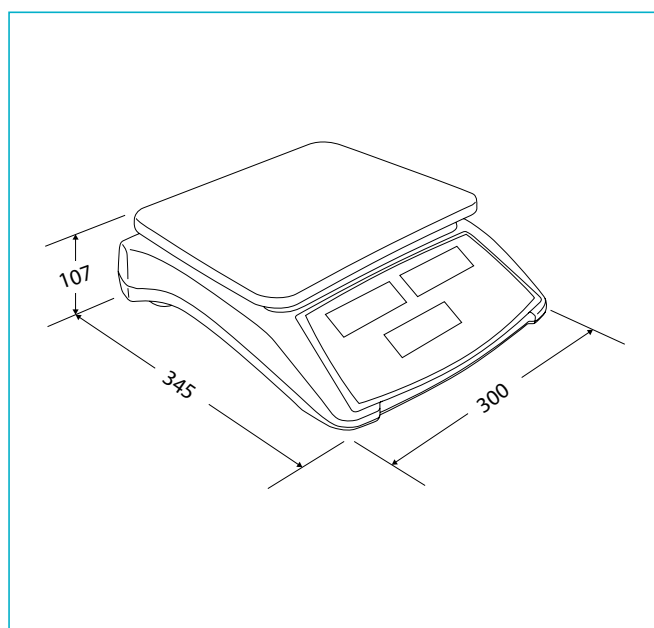

DSK

Bilancia conta pezzi da tavolo

Per il conteggio dei pezzi nel settore industriale e inventari

- Conteggio professionale con introduzione di valori di campionamento tramite tastiera.
- Allarme del limite di pezzi per controllo di riempimento e selezione.
- Raccolta dei risultati di pesatura.
- Regolazione dello zero premendo un tasto.
- Taratura di recipienti.
- Batteria interna ricaricabile.
- Protezione da sovraccarichi.
- Struttura ABS di grande resistenza.
- Piatto in acciaio inossidabile.
- Protezione IP44.
- Piedi regolabili in altezza per adattarla alla superficie di utilizzo.

Dimensioni esterne (mm)

La risposta della pesatura è estremamente rapida, in meno di 2 secondi mostra il peso stabile con precisione.

Realizza il conteggio dei pezzi in maniera professionale, con introduzione dei valori con la tastiera numerica, per maggiore velocità e libertà delle quantità di campionamento.

Caratteristiche tecniche

Modello	DSK-3	DSK-6	DSK-15	DSK-30
Riferimento	72075	72076	72077	72078
Capacità	3000 g	6000 g	15000 g	30000 g
Risoluzione	0,1 g	0,2 g	0,5 g	1 g
Unità di pesatura	kg, lb			
Alimentazione	Rete 220V 50 Hz			
Temperatura di lavoro	0° / +40°C			
Struttura	ABS e acciaio inossidabile			
Sensori di carico	Cellula di alluminio			
Dim. piatto di pesatura (mm)	295 x 230			
Dimensioni esterne (mm)	300 x 345 x 107			
Peso netto (kg)	3			
Dim. imballaggio (mm)	327 x 135 x 380			
Peso totale con imballaggio (kg)	4,1			