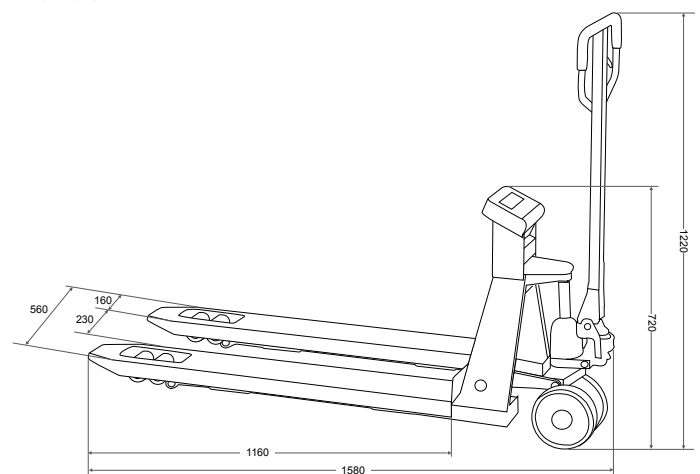

Dimensioni esterne (mm)

TCamel S

Ref.	Accessori
8030	Certificato ISOCAL da 1501 kg a 3000 kg
61136	Imballaggio individuale