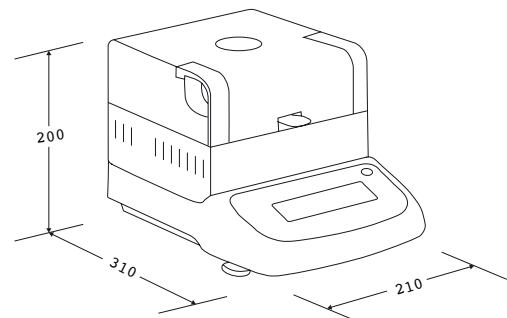

Dimensions extérieures (mm)

RH-110
RH-210

Ref.	Accessoires
70036	Imprimante avec câble PR6
36759	Câble RS-232 à PC
36760	Câble RS-232 à Imprimante