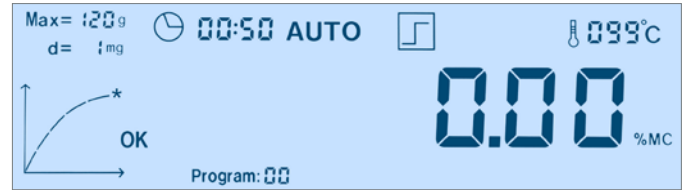

### ► Fonctions:

- **Séchage:** 4 programmes de séchage (rapide, lent, graduel et standard).
- **Mémoire:** 20 types de séchage en mémoire.
- **Evaluations:** Proportionnel au poids initial, au poids séché et au contenu du poids sec.

### Calcul rapide et précis de l'humidité

Deux foyers halogènes assurent un séchage rapide et efficace.

### Méthode thermogravimétrique

Calcule l'humidité de l'échantillon par la mesure de la variation de masse durant le séchage.

Modèle	RH-110	RH-210
Référence	61097	61098
Capacité	110 g	210 g
Précision de lecture d'humidité	1% (échantillon 0,02 ÷ 0,5g) 0,1% (échantillon 0,5 ÷ 5g) 0,01% (échantillon → 5g)	
Répétabilité de la mesure d'humidité	+/- 0,1% (échantillon 2g) +/- 0,04% (échantillon 5g)	
Temps de lecture	← 8 secondes	
Alimentation d'énergie	~230V 50Hz 130VA	
Température de travail	+18÷33°C	
Temps de préchauffage	3 minutes	
Etalonnage	externe	
Temps d'échantillonnage	1-180 secondes	
Temps de séchage maximum	10 heures	
Dim. plateau de pesée (mm)	90 Ø	
Dim. chambre de pesée (mm)	108 Ø x 20mm	
Dim. du produit (mm)	285 x 195 x 180	
Poids net du produit (kg)	2,9 kg	
Dim. de l'emballage (mm)	285 x 325 x 395	
Poids total avec emballage (kg)	3,9 kg	