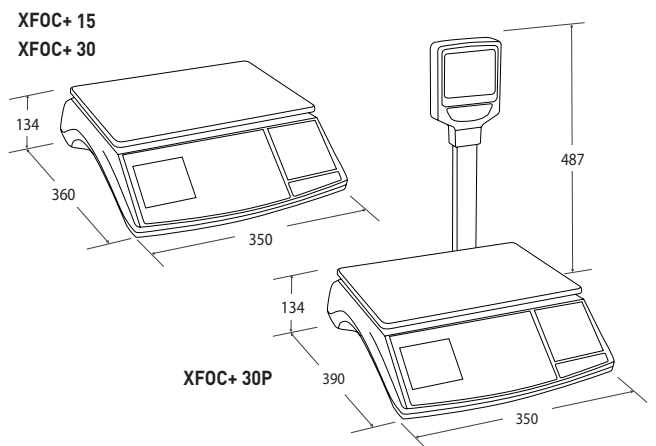

Dimensioni esterne (mm)

Ref.	Accessori
60913	Cavo USB (ZFOC)
32265	Cavo RS-232 a PC