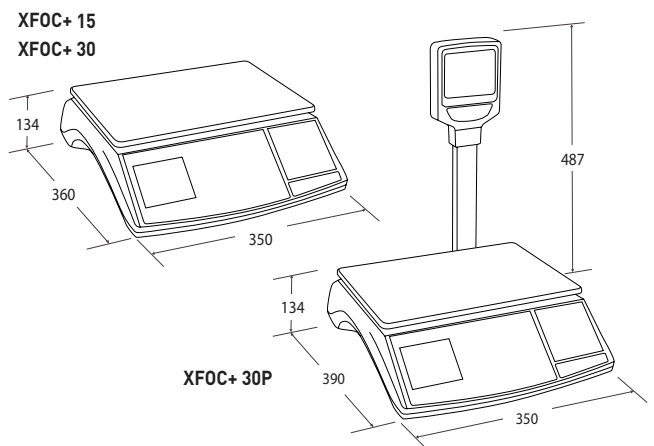

Dimensions extérieures (mm)

Ref.	Accessoires
60913	Câble USB (ZFOC)
32265	Câble RS-232 ou PC