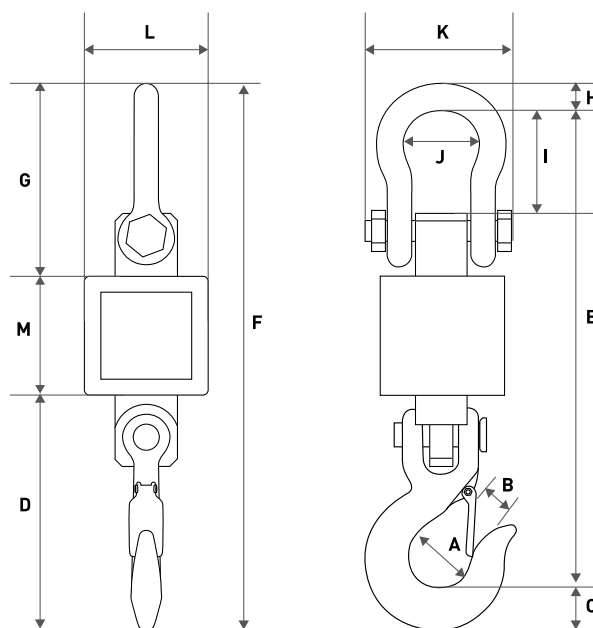

Modèle	C7-3T	C7-5T	C7-10T
Référence	71170	71171	71172
Capacité	3.000 kg	5.000 kg	10.000 kg
Résolution	1 kg	2 kg	5 kg
Unités de pesage	kg, livre		
Échelle de tare	100%		
Matériau de la structure	Fonte d'acier		
Écran	LCD multifonctions		
Alimentation	Batterie rechargeable		
Autonomie	30 heures		
Température de travail	+0°C / +40°C		
Ouverture du crochet (mm)	30	35	45
Dimension extérieures (mm)	110 x 500 x 140	110 x 590 x 160	110 x 640 x 185
Poids net total (kg)	7,7	10,6	16,1
Dimensions emballage (mm)	580 x 275 x 330	580 x 275 x 330	580 x 275 x 330
Poids total avec emballage (kg)	9,5	12,3	17,8
PVP (€)	340,00	400,00	500,00

Dimensions (mm)

C7

Modèle	A	B	C	D	E	F	G	H	I	J	K	L	M
C7-3T (mm)	56	35	50	200	426	500	180	24	95	55	140	110	107
C7-5T (mm)	60	36	50	260	514	590	210	26	120	75	160	110	107
C7-10T (mm)	75	44	67	300	543	640	220	30	110	90	185	110	107