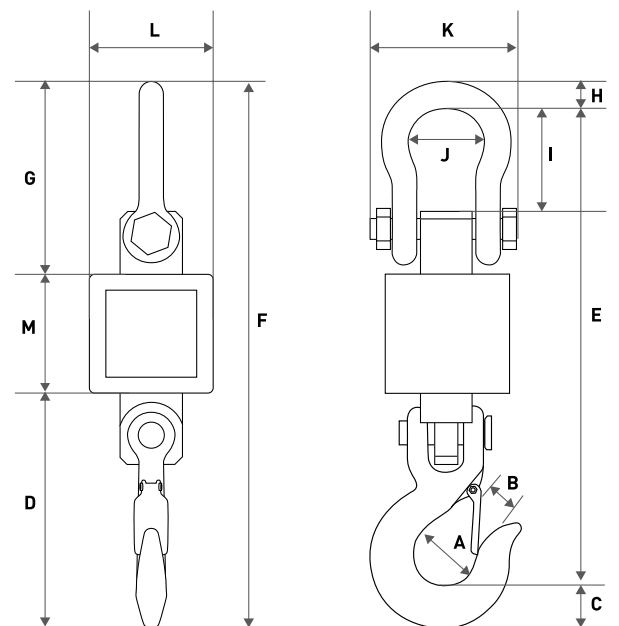

Fonctions :

- Réglage du zéro.
- Fonction de tare.
- Accumulation et totalisation de pesées.
- Fonction HOLD.
- Extinction automatique.

Impression des pesées à distance

La télécommande C6P en option permet d'imprimer les résultats des pesées dans la télécommande même, tout en contrôlant toutes les fonctions du crochet peseur depuis votre main.

Modèle	C7-3T	C7-5T	C7-10T
Référence	71170	71171	71172
Capacité	3.000 kg	5.000 kg	10.000 kg
Résolution	1 kg	2 kg	5 kg
Unités de pesage	kg, livre		
Échelle de tare	100%		
Matériau de la structure	Fonte d'acier		
Écran	LCD multifonctions		
Alimentation	Batterie rechargeable		
Autonomie	30 heures		
Température de travail	+0°C / +40°C		
Ouverture du crochet (mm)	30	35	45
Dimension extérieures (mm)	110 x 500 x 140	110 x 590 x 160	110 x 640 x 185
Poids net total (kg)	7,7	10,6	16,1
Dimensions emballage (mm)	580 x 275 x 330	580 x 275 x 330	580 x 275 x 330
Poids total avec emballage (kg)	9,5	12,3	17,8

Réf.	Options
8030	Certificat ISOCAL de 1501 kg à 3000 kg
8033	Certificat ISOCAL de 3001 kg à 10000 kg

Réf.	Accessoires
60953	Indicateur à distance avec imprimante C6P

Dimensions (mm)

C7

Modèle	A	B	C	D	E	F	G	H	I	J	K	L	M
C7-3T (mm)	56	35	50	200	426	500	180	24	95	55	140	110	107
C7-5T (mm)	60	36	50	260	514	590	210	26	120	75	160	110	107
C7-10T (mm)	75	44	67	300	543	640	220	30	110	90	185	110	107