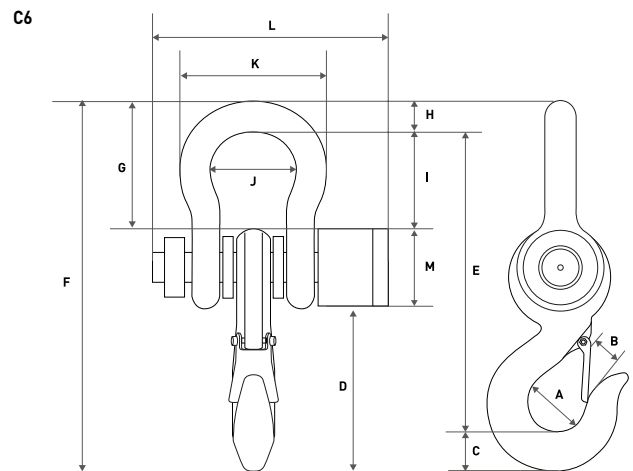

Dimensiones exteriores (mm)

Ref.	Opciones	PVP (€)
8029	Certificado ISOICAL de 601 kg a 1500 kg	90,00
8030	Certificado ISOICAL de 1501 kg a 3000 kg	100,00
8033	Certificado ISOICAL de 3001 kg a 10000 kg	150,00

Modelo	A	B	C	D	E	F	G	H	I	J	K	L	M
C6-1T (mm)	48	32	42	135	250	320	125	29	95	70	130	200	75
C6-3T (mm)	48	32	42	135	250	320	125	29	95	70	130	200	75
C6-5T (mm)	58	40	50	160	490	395	150	35	11	90	160	220	75
C6-10T (mm)	66	45	60	220	360	460	145	39	110	98	185	235	75
C6-15T (mm)	80	58	69	240	420	530	135	45	135	125	220	260	75
C6-20T (mm)	100	65	80	280	490	620	200	51	140	140	250	300	72
C6-30T (mm)	130	80	108	330	600	760	270	65	200	175	300	340	75

Modelo	C6-1T	C6-3T	C6-5T	C6-10T	C5-15T	C5-20T	C5-30T
Referencia	61106	60893	60894	60895	60896	60897	60898
Capacidad	1.000 kg	3.000 kg	5.000 kg	10.000 kg	15.000 kg	20.000 kg	30.000 kg
Resolución	500 g	1.000 g	2.000 g	5.000 g	5.000 g	10.000 g	20.000 g
Unidades de pesada	kg, libras						
Rango de tara	100%						
Material de la estructura	Fundición de hierro						
Display	LED						
Altura dígitos (mm)	30						
Alimentación	3DC - 6V, batería recargable						
Duración batería	30 horas						
Temperatura de trabajo	+0°C / +40°C						
Apertura del gancho (mm)	32	32	40	45	58	65	80
Dimensiones externas (mm)	320 x 200 x 130	320 x 200 x 130	395 x 220 x 160	460 x 235 x 185	585 x 260 x 220	621 x 300 x 250	760 x 340 x 300
Peso neto total (kg)	5,2	5,2	9,2	13,6	22,2	36,4	63
Dimensiones embalaje (mm)	460 x 280 x 210	460 x 280 x 210	460 x 280 x 210	585 x 285 x 330	585 x 285 x 330	730 x 380 x 420	590 x 610 x 970
Peso total con embalaje (kg)	6,5	6,5	10,4	15,3	23,9	39	91
PVP (€)	360,00	380,00	440,00	550,00	850,00	1.590,00	2.750,00