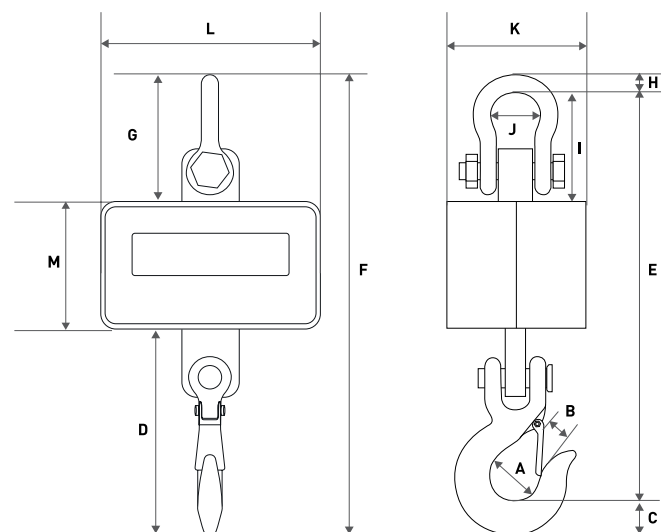

Pèse en toutes circonstances

- Crochet peseur léger.
- Écran avec LED rouges de 21 mm.
- Structure en ABS.
 - Clavier résistant à l'eau.
 - Télécommande.
 - Déconnexion automatique.

Fonctions:

- Réglage du zéro.
- Tare de récipients.
- Accumulation des pesées.
- Fonction compte-pièces.
- Fonction Hold, mémoire de la dernière pesée.

Télécommande à distance

Contrôle les fonctions de l'équipement à distance pour une meilleure commodité.

Modèle	C3-300	C3-500	C3-1T
Référence	60203	60204	60959
Capacité	300 kg	500 kg	1.000 kg
Résolution	50 g	100 g	200 g
Unités de pesage	kg		
Échelle de tare	100%		
Matériau de la structure	ABS		
Écran	LED		
Tailles des chiffres (mm)	21		
Alimentation	DC 6V- batería recargable 6V/1,3 Ah		
Autonomie			
Température de travail	+0°C / +40°C		
Ouverture du crochet (mm)	35		
Dimension extérieures (mm)	330 x 230 x 325		
Poids net total (kg)	1,7	1,7	2,2
Dimensions emballage (mm)	330 x 120 x 230		
Poids total avec emballage (kg)	2,1	2,2	2,7

Dimensions (mm)

C3

Réf.	Options
8024	Certificat ISOCAL de 31 kg à 300 kg
8025	Certificat ISOCAL de 301 kg à 600 kg
8029	Certificat ISOCAL de 601 kg à 1500 kg

Modèle	A	B	C	D	E	F	G	H	I	J	K	L	M
C3-300 (mm)	35	25	30	150	275	320	90	13	39	33	70	145	85
C3-500 (mm)	35	25	30	150	275	320	90	13	39	33	70	145	85
C3-1T (mm)	35	25	30	150	275	320	90	13	39	33	70	145	85