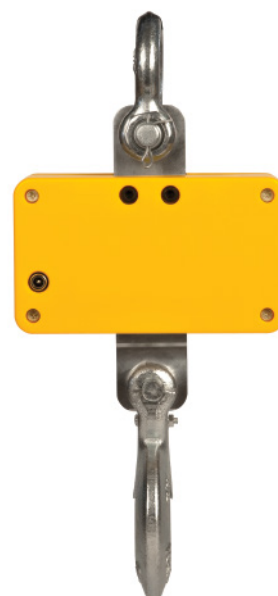

Pèse en toutes circonstances

- Crochet peseur léger.
- Écran avec LED rouges de 21 mm.
- Structure en ABS.
 - Clavier résistant à l'eau.
 - Télécommande.
 - Déconnexion automatique.

Fonctions:

- Réglage du zéro.
- Tare de récipients.
- Accumulation des pesées.
- Fonction compte-pièces.
- Fonction Hold, mémoire de la dernière pesée.

Télécommande à distance

Contrôle les fonctions de l'équipement à distance pour une meilleure commodité.

Modèle	C3-300	C3-500	C3-1T
Référence	60203	60204	60959
Capacité	300 kg	500 kg	1.000 kg
Résolution	50 g	100 g	200 g
Unités de pesage	kg		
Échelle de tare	100%		
Matériau de la structure	ABS		
Écran	LED		
Tailles des chiffres (mm)	21		
Alimentation	DC 6V- batería recargable 6V/1,3 Ah		
Autonomie			
Température de travail	+0°C / +40°C		
Ouverture du crochet (mm)	35		
Dimension extérieures (mm)	330 x 230 x 325		
Poids net total (kg)	1,7	1,7	2,2
Dimensions emballage (mm)	330 x 120 x 230		
Poids total avec emballage (kg)	2,1	2,2	2,7