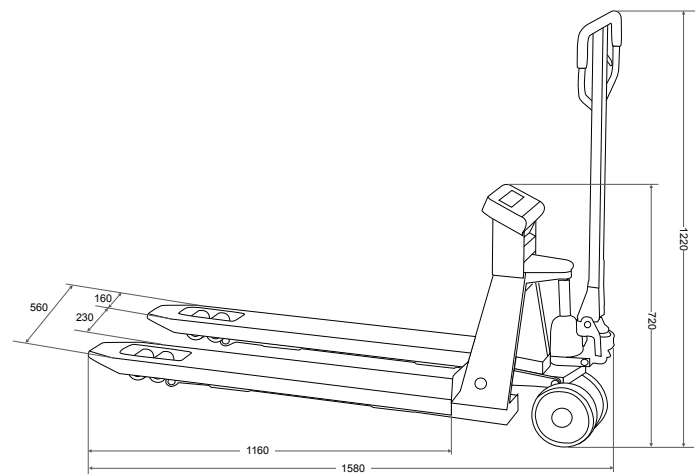

Para pesar in situ, inmediatamente

- Dos en una: báscula portátil y transpaleta.
- Uso sencillo: levantar y pesar, sin desplazar la carga.
- Función de tara del palet o recipiente.
 - Batería recargable de larga duración, más de 30 horas de uso continuo.
 - Con sensores de acero de precisión RX3.
 - Display LED de lectura a distancia.

Funciones:

- Ajuste de cero.
- Tara de recipientes.
- Acumulación de pesadas.
- Función cuentapiezas.
- Función Hold, memoria de última pesada.

Levantarse y pesar sin esfuerzo

En la misma operación puede levantar la carga, calcular el peso exacto y mover el palet a su destino, ganando tiempo. Con su TCamel S no necesitará muchas básculas, ella sola hará todo el trabajo, donde la necesite.

Modelo	TCamel S
Referencia	60079
Capacidad	2000 kg
Resolución	1000 g
Unidades de pesada	kg
Cantidades cuentapiezas	10, 25, 50, 100
Material del indicador	ABS
Display	LED
Segmentos	6 dígitos
Altura dígitos (mm)	25
Protección estanqueidad	IP-54
Alimentación	Batería 6V / 4 Amp/h
Duración batería	30 / 60 horas
Temperatura de trabajo	+0°C / +40°C
Material de la estructura	Acero
Material de las ruedas	Poliuretano
Dimensiones horquilla (mm)	1160 x 560
Dimensiones externas (mm)	1580 x 560 x 1220
Peso neto total (kg)	87
Dimensiones embalaje (mm)	1550 x 580 x 445
Peso total con embalaje (kg)	99

Dimensiones exteriores (mm)

TCamel S

Ref.	Accesorios
8030	Certificado ISOICAL de 1501 kg a 3000 kg
61136	Embalaje individual