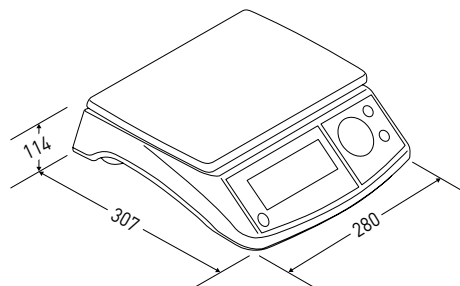

Dimensiones exteriores (mm)

S2

Más información

<http://gram-group.com/es/producto/gram-s2/>