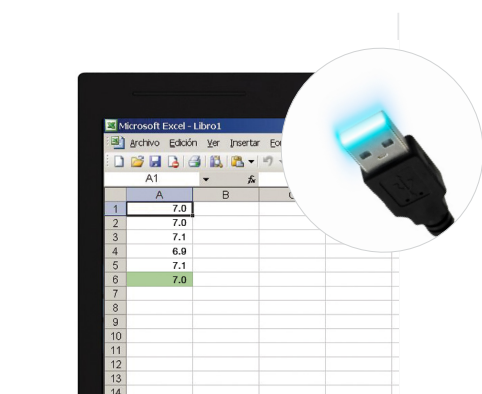

DESIGNED
IN EUROPE

Balanza multiuso avanzada

- Visualización muy clara, con display de grandes dimensiones.
- Identifica si el peso está dentro de un rango de valores.
- Acumula e imprime las pesadas efectuadas (con impresora opcional).
 - Configura líneas de cabecera y pie de la impresión del ticket (con impresora opcional).
 - Imprime etiquetas con etiquetadora Q2 (opcional).

Funciones:

- **Auto-hold:** Mantiene en pantalla el valor de peso aunque se retire el objeto.
- **Tara:** Normal, fijada y automática.
- **Datos:** Envío de datos directamente a PC (con cable opcional USB Direct).
- **Información:** Indica fecha y hora en ticket o etiqueta.

Fácil lectura

Su display de grandes dimensiones facilita la lectura.

Impresión de resultados

Q2: Imprime ticket y etiqueta precortada (56mm x 70mm).

PR4: Imprime ticket.

Exportación de datos

USB Direct: Con nuestro cable directo entre su balanza S2 y su PC, los datos de pesada aparecerán en cualquier aplicación o documento que tenga abierto. Sin softwares ni instalación.

EX-Link: Software basada en Excell que permite visualizar el valor de pesada en su PC y memorizarlo en celdas (software de Microsoft Excel no incluido). Se necesita un cable de conexión RS232C a PC.

PW-Link: Este software de comunicación permite enviar datos de lectura a una hoja de cálculo o editor de texto a su PC.