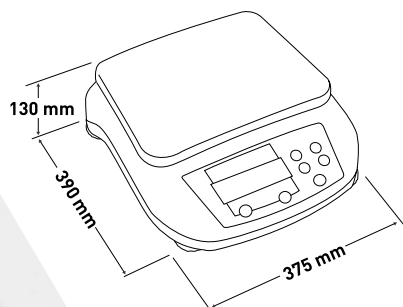

► **Plateau de grande capacité**  
Plateau de pesée de grande superficie, protégée contre les coups latéraux.

## Pesez des grandes capacités avec précision

- Balance de grande précision.
- Intègre un capteur aluminium de grande précision.
- Pesée inférieure pour calcul de densité.
- Écran LED avec digits de 22mm.
- Plateau de pesée de grande taille.
- Sortie de données RS232C.

► **Fonctions:**

- Tare ac-cumulative de récipients et produits.
- Fonction compte-pièce.

**Dimensions extérieures (mm)**

EM

Modèle	EM-10K	EM-20K	EM-30K
Référence	70876	70877	70878
Capacité	10 kg	20 kg	30 kg
Résolution	0,1 g	0,1 g	0,1 g
Linéarité	+/- 0,2 g	+/- 0,2 g	+/- 0,2 g
Reproductibilité	+/- 0,1 g	+/- 0,15 g	+/- 0,2g
Excentricité	+/- 0,2 g	+/- 0,25 g	+/- 0,3 g
Temps de lecture	moins d'un 1,5 seconde		
Alimentation d'énergie	220V / 50-60 Hz		
Température de travail	+5°C / +40°C		
Temps de réchauffement	10 minutes		
Calibration	externe		
Unités de pesage	grammes, onces, pièces		
Interface	RS232C		
Humidité de l'air	80 % max, sans condensation		
Pesage hydrostatique	Support inférieur pour crochet		
Dim. du plateau (mm)	340 x 240		
Dim. du produit (mm)	375 x 390 x 130		
Poids net du produit (kg)	4,5 kg		
Dim. de l'emballage (mm)	430 x 455 x 190		
Poids total avec l'emballage (kg)	5,5 kg		
PVP (€)	---	---	---