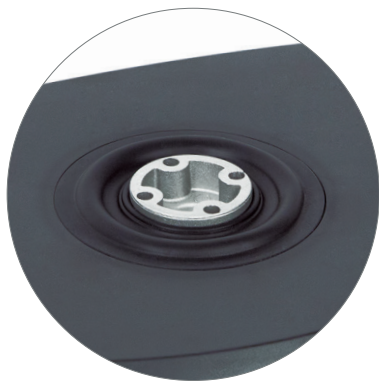

GRAM
S3

DESIGNED
IN EUROPE

Balança portátil para diversas aplicações

- **Leve:** Com pegas incorporadas para facilitar o transporte.
- **Fácil de limpar:** Prato em aço inoxidável e cantos arredondados.
- **Estanca:** Proteção IP-65 contra pó e líquidos.
- **Conetividade:** Envio de dados diretamente para o PC.
- **Personalizável:** Configure a impressão do ticket.

► Funções:

- **Verificação:** Identifica se o peso está dentro de um intervalo de valores.
- **Conta peças:** Determina quantidades exatas de peças.
- **Auto-hold:** Mantém no ecrã o valor do peso mesmo que se retire o objeto.
- **Memorização da tara:** 20 memórias de tara e da última pesagem.

► **Design compatível com HACCP**

Tecnologia de estanqueidade total, com juntas de silicone, sem cantos ou esquinas aguçados para garantir a proteção contra a entrada de líquidos, facilitar a limpeza e reduzir a acumulação de resíduos.

Modelo	S3 6	S3 15	S3 30	S3 6RS	S3 15RS	S3 30RS
Referência	6159	6160	6161	70158	70153	70154
Capacidade (g)	6.000	15.000	30.000	6.000	15.000	30.000
Resolução (g)	0,5	1	2	0,5	1	2
Alimentação	230 V / 50 Hz (Euro)					
Temperatura de funcionamento	+/-5°C / +35°C					
Duração da bateria	30 - 60 horas					
Visor	LCD retroiluminado					
Segmentos	6 dígitos					
Dígitos da altura (mm)	20					
Unidades de pesagem	g (kg), lb, oz					
Material da estrutura	ABS					
Material do prato	Aço inoxidável					
Conetividade	Não		RS 232-C, USB (Opcional)			
Proteção de estanqueidade	IP-65					
Dimensão prato de pesagem (mm)	250 x 197					
Dimensão do produto (mm)	291 x 330 x 98					
Peso líquido do produto (kg)	3,7					
Dimensão da embalagem (mm)	380 x 350 x 225					
Peso total da embalagem (kg)	4,6					
PVP (€)	---	---	---	---	---	---